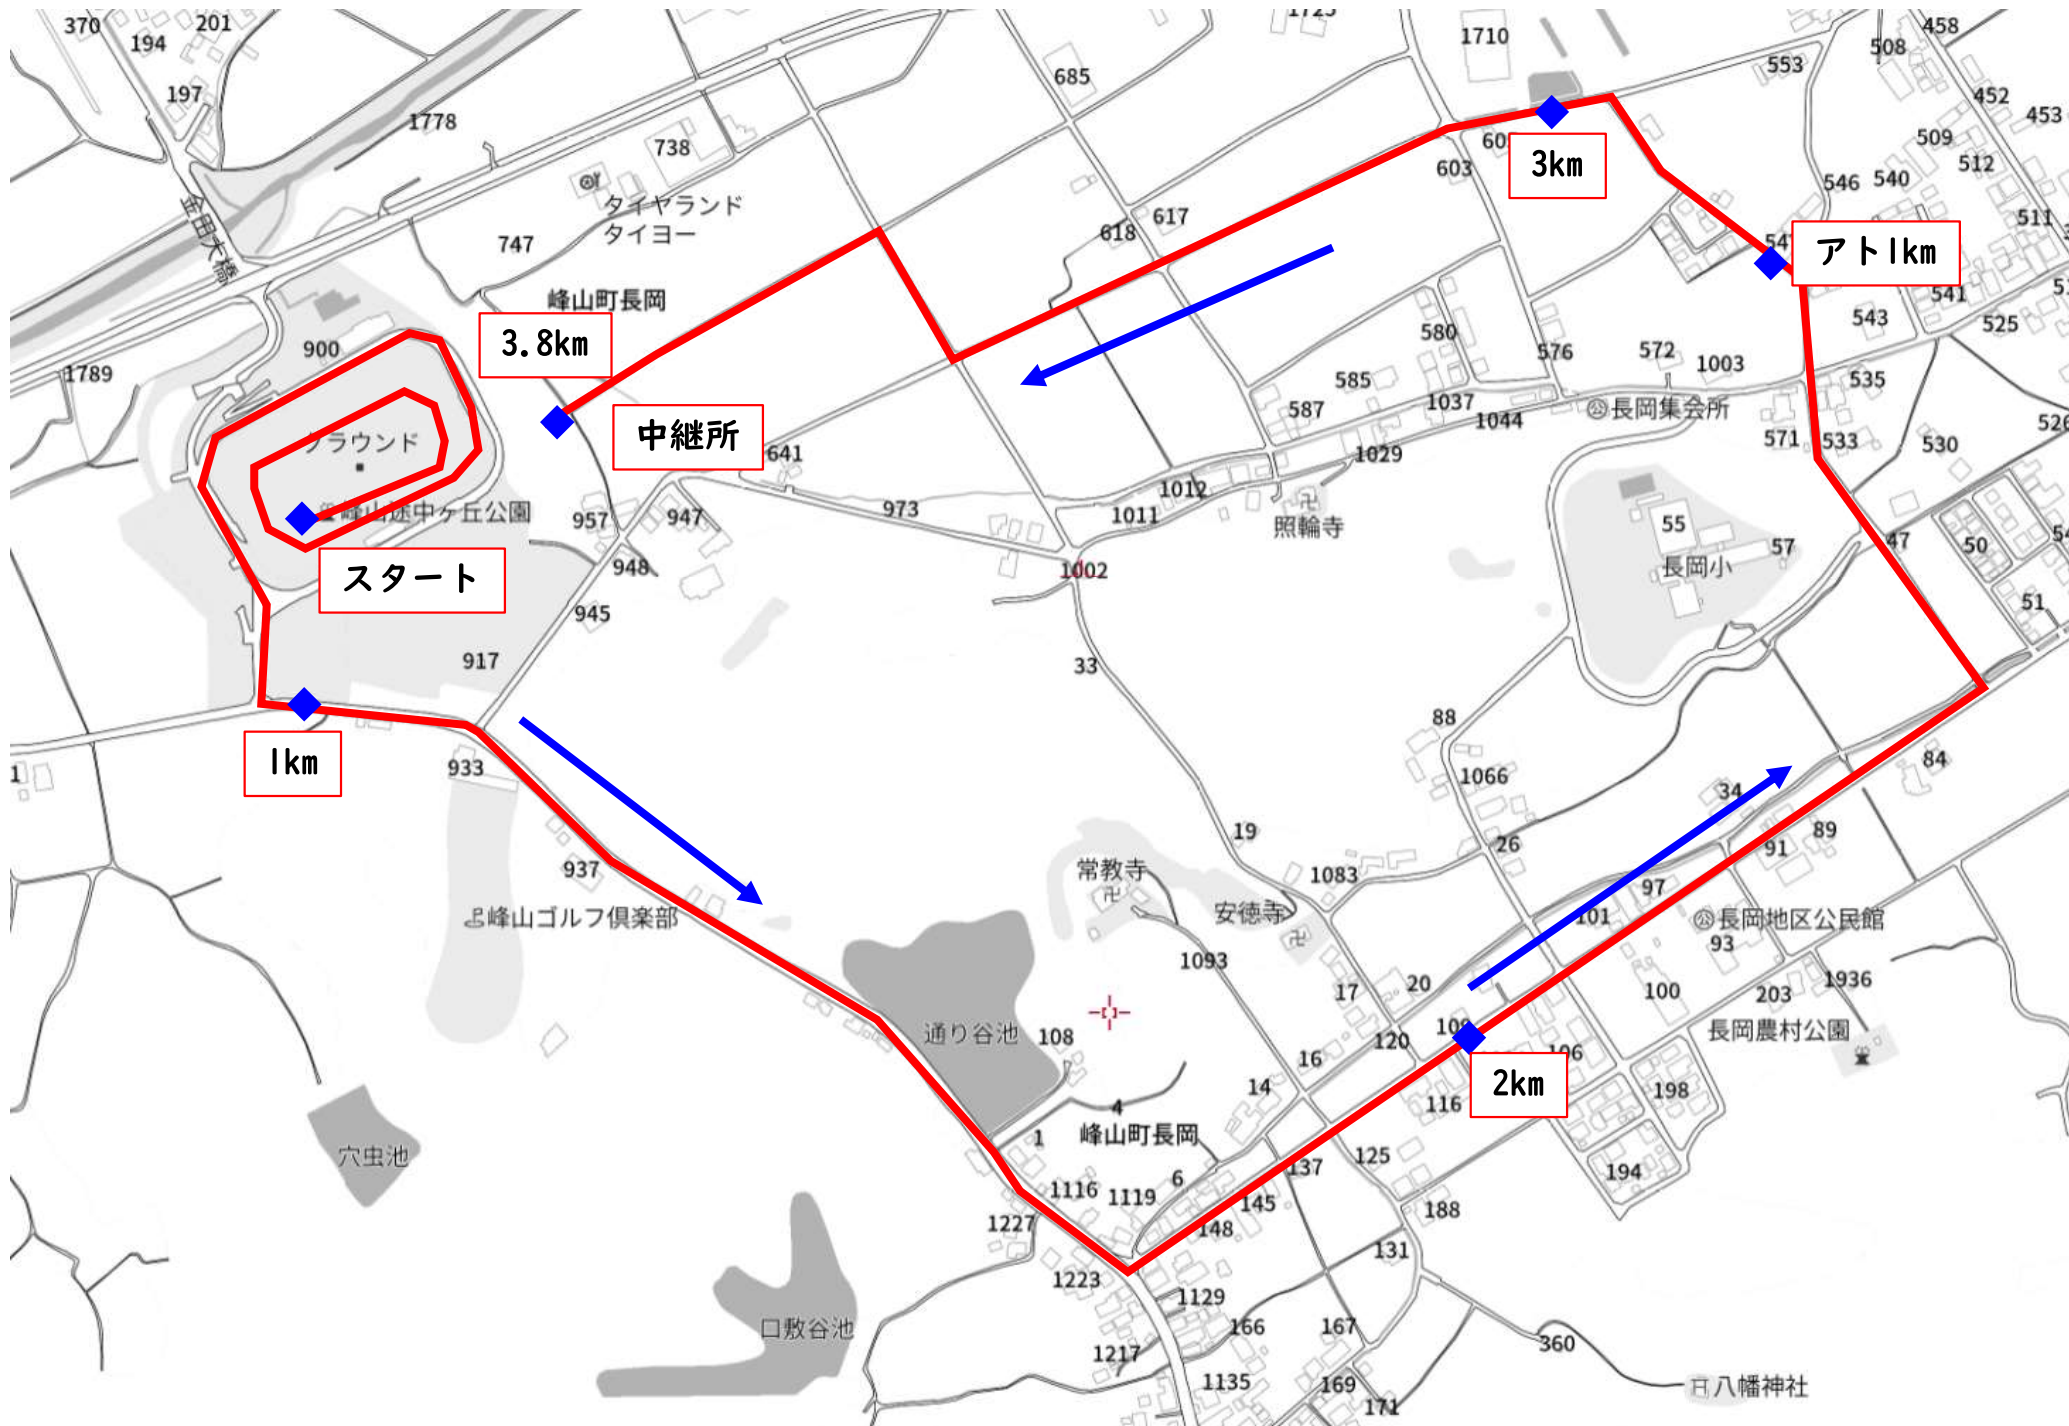

北丹駅伝競走大会コース図

男子第1区 (3.8km)

北丹駅伝競走大会コース図

男子第2・3区 (2.9km)

北丹駅伝競走大会コース図

男子第4区 (3.6 km)