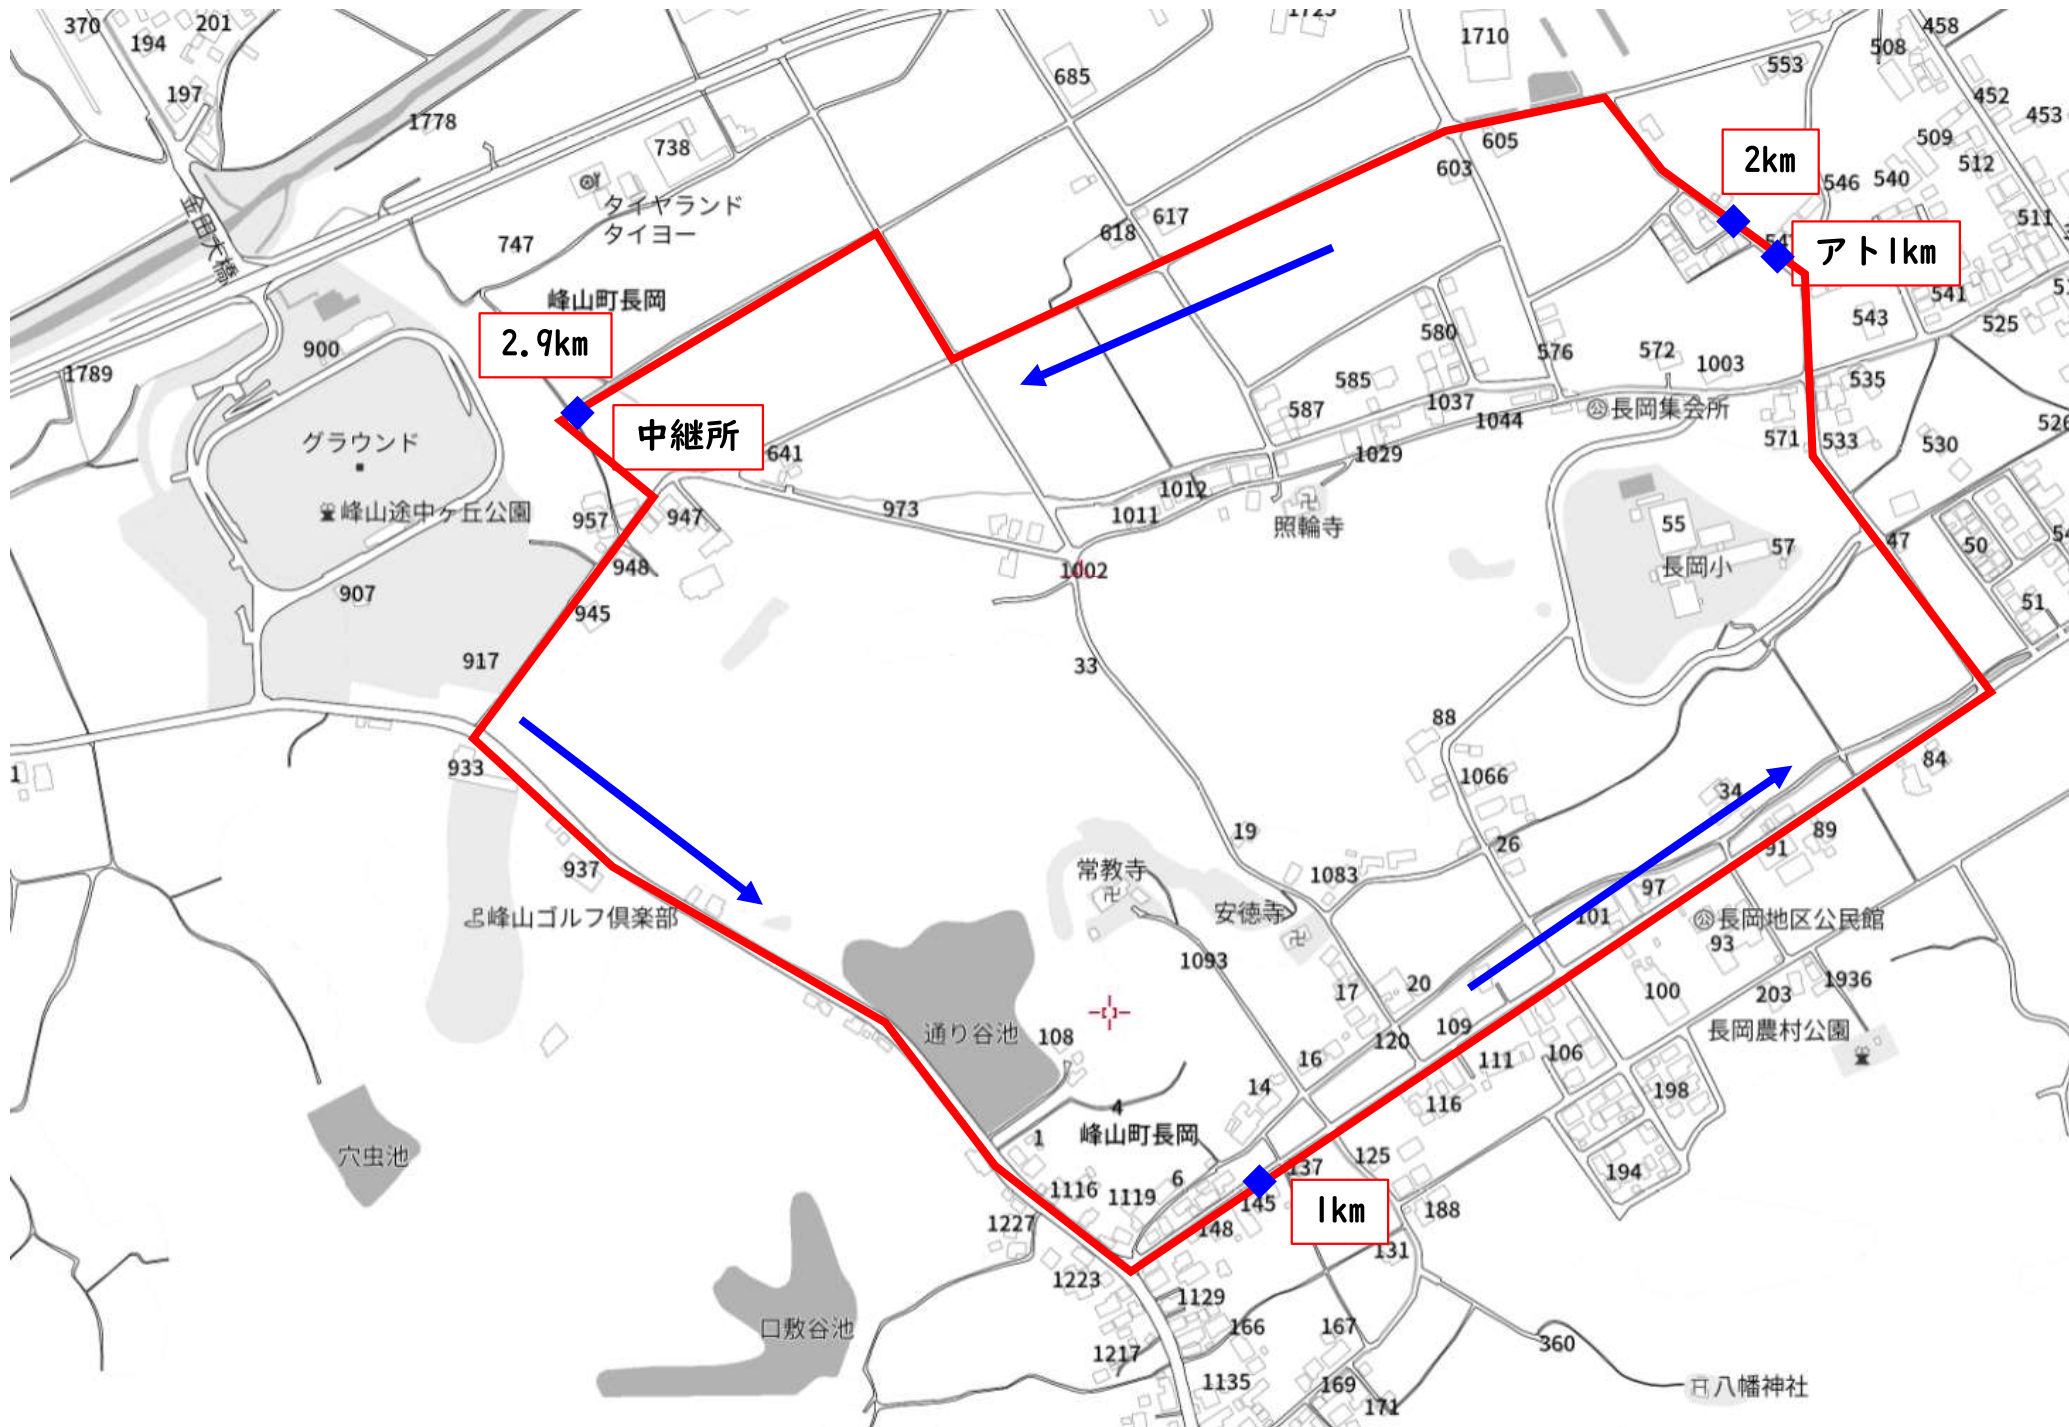

北丹駅伝競走大会コース図

男子第1区 (3.8km)

北丹駅伝競走大会コース図

男子第2・3区 (2.9km)

北丹駅伝競走大会コース図

男子第4区 (3.6 km)