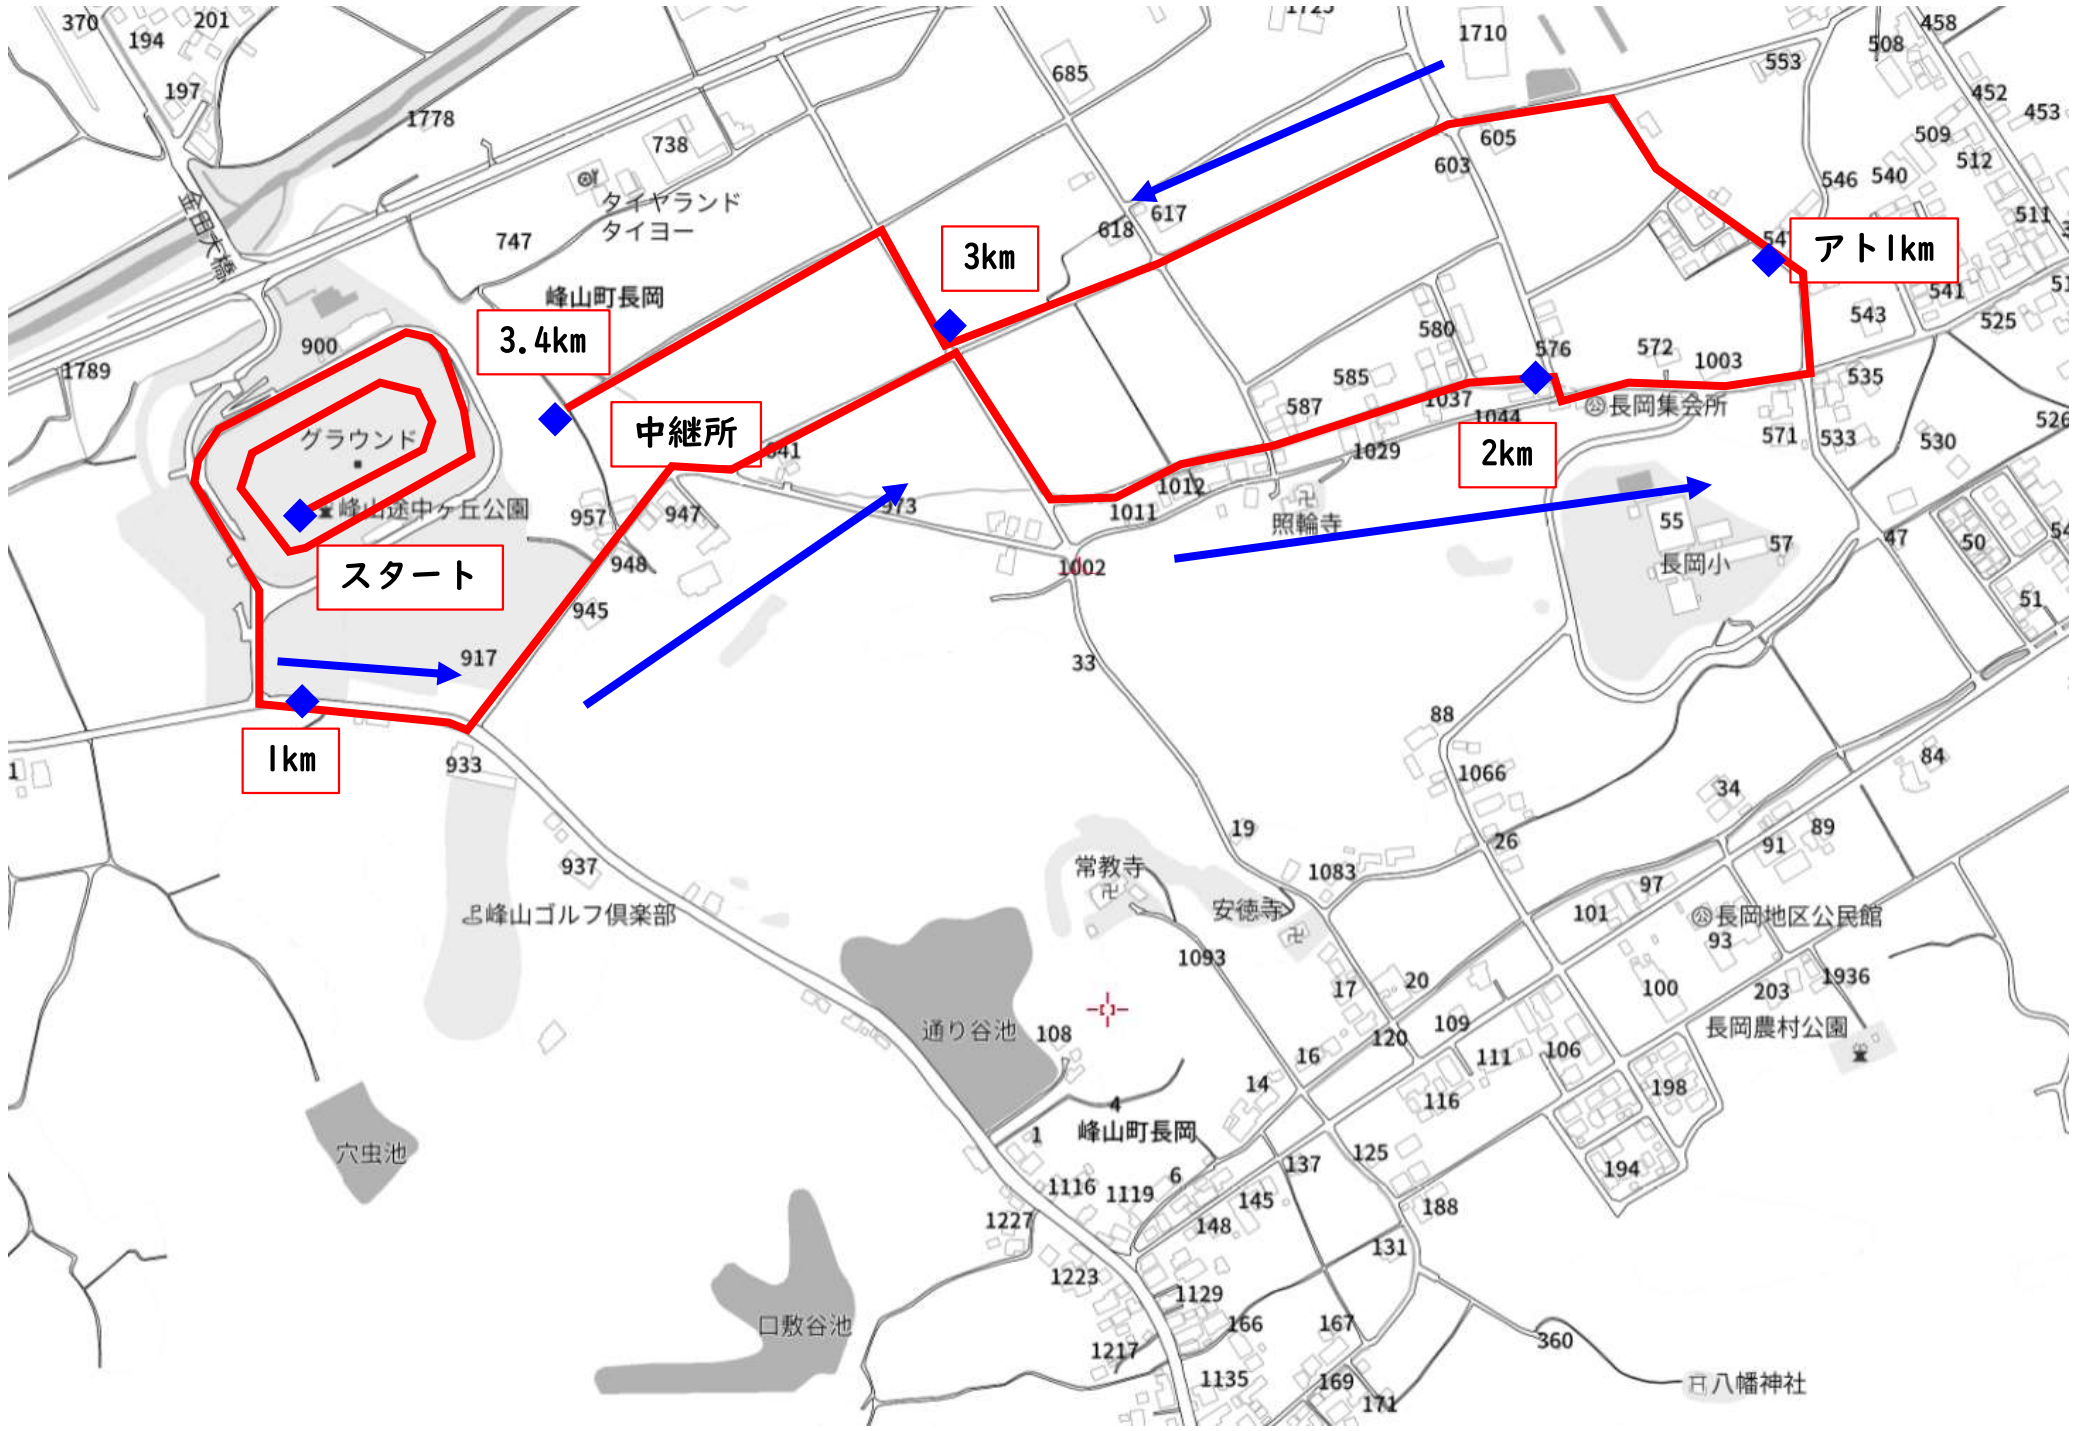

# 北丹駅伝競走大会コース図

女子・混合第1区 (3.4km)

# 北丹駅伝競走大会コース図

女子・混合第2・3区 (2.1km)

# 北丹駅伝競走大会コース図

女子・混合第4区 (2.8km)