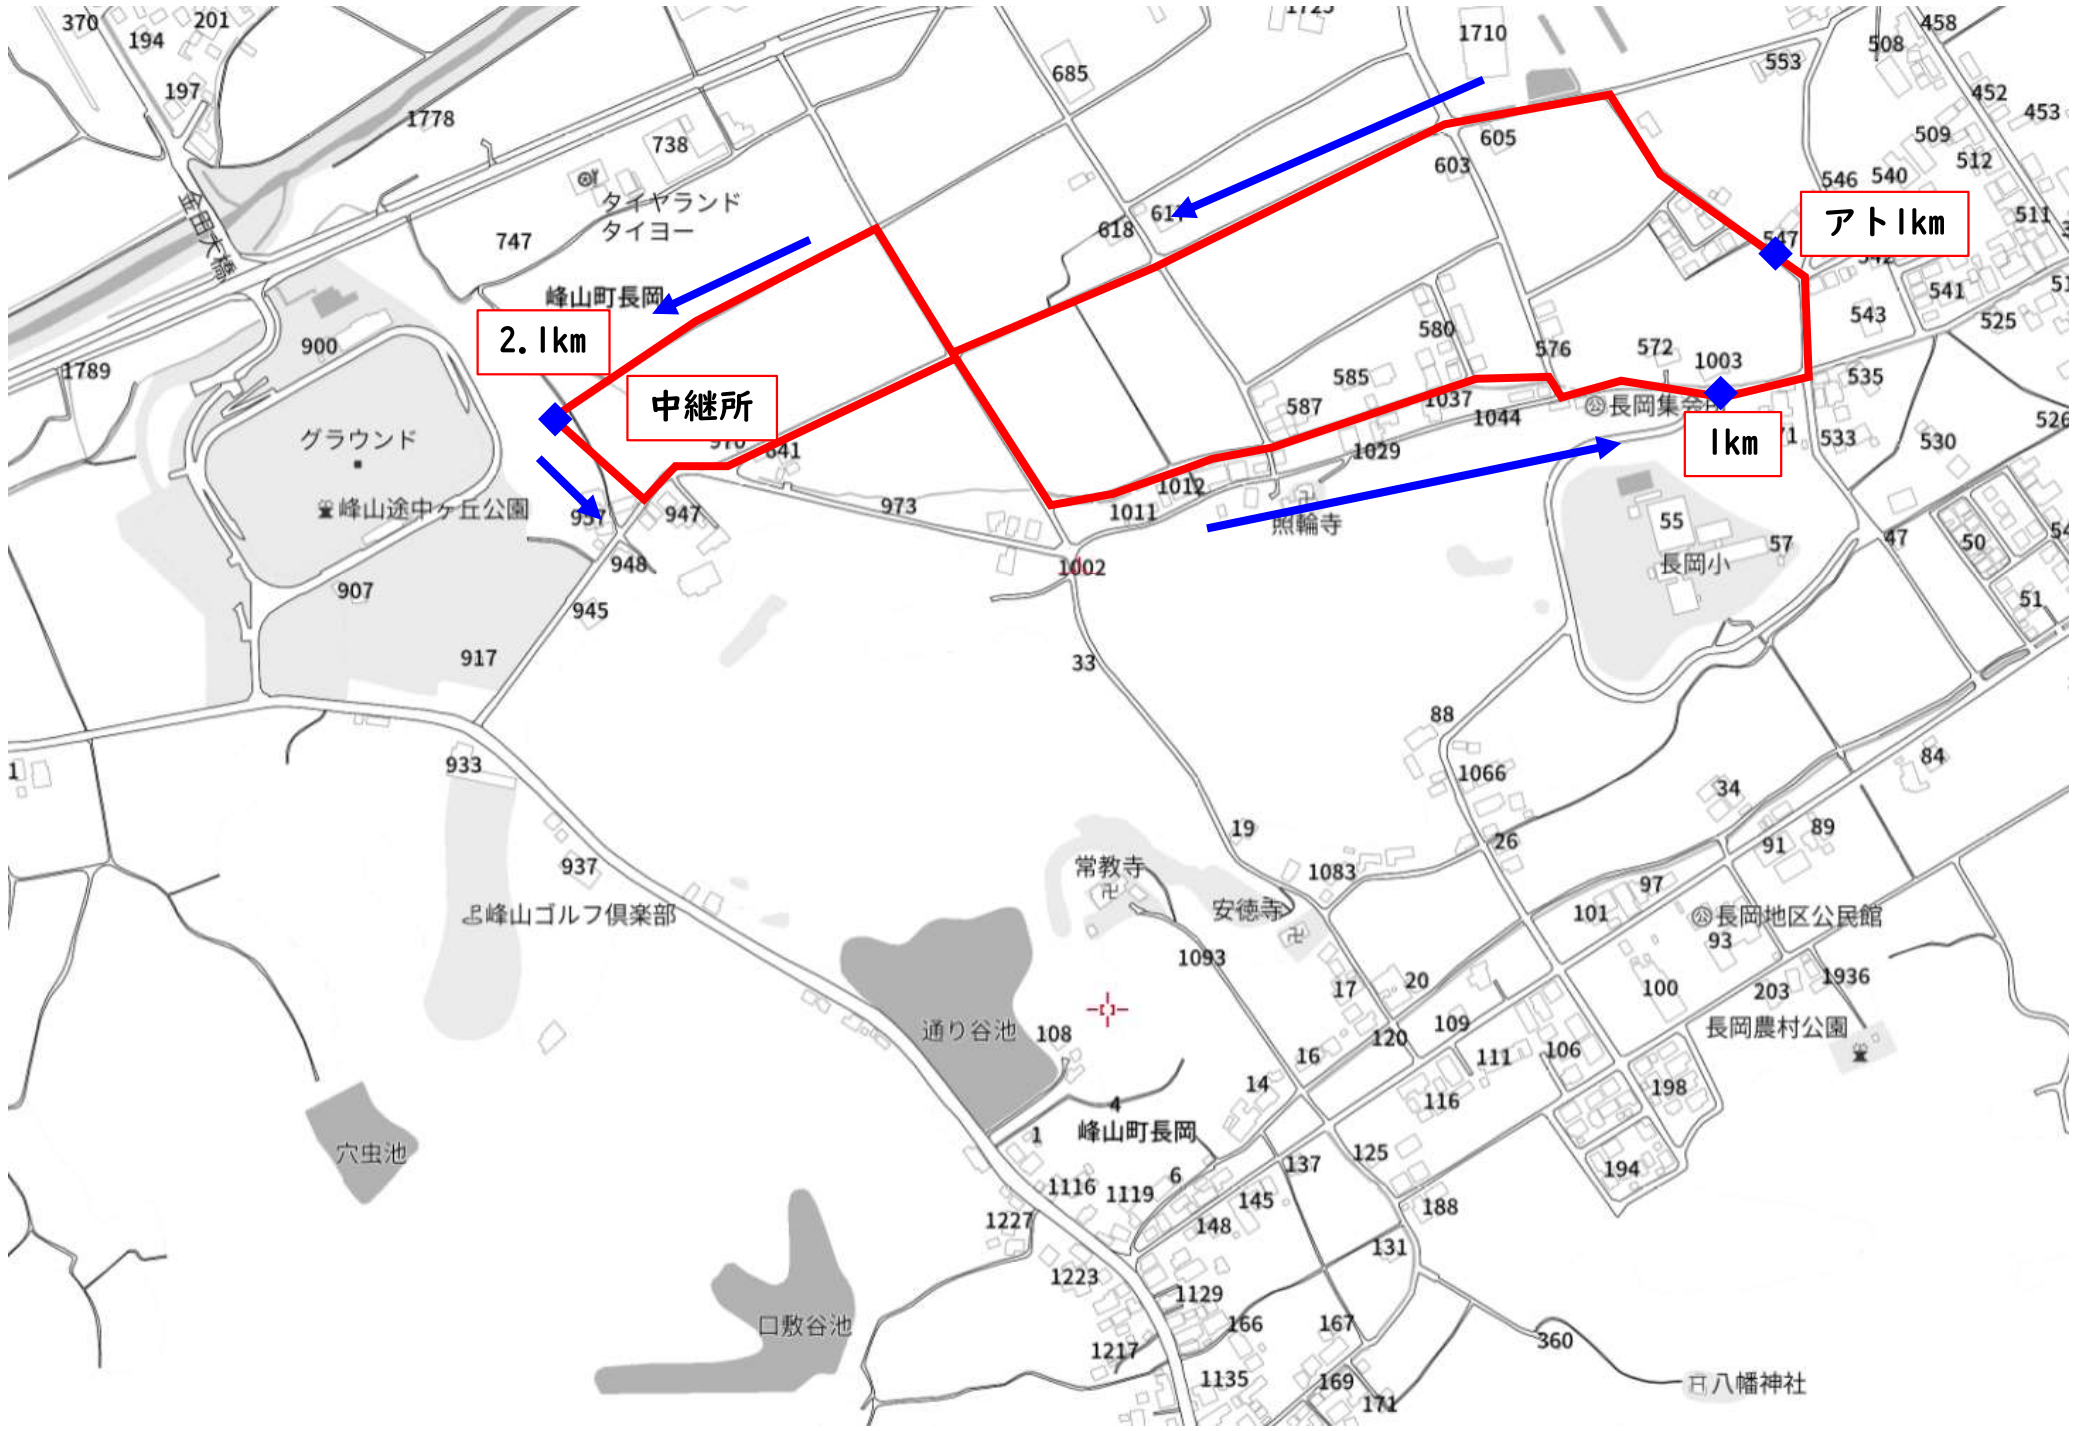

# 北丹駅伝競走大会コース図

女子・混合第1区 (3.4km)

# 北丹駅伝競走大会コース図

女子・混合第2・3区 (2.1km)

# 北丹駅伝競走大会コース図

女子・混合第4区 (2.8km)