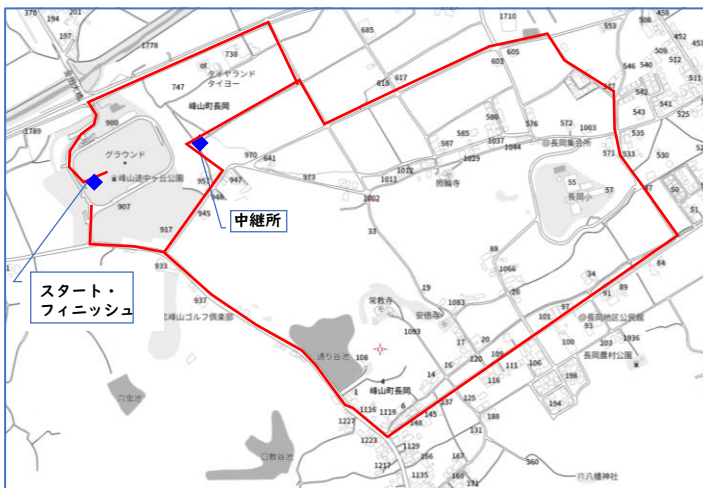

第67回北丹駅伝競走大会

2024年

3月9日 (土) 女子/混合 9時45分スタート
男子 10時45分スタート

主催 一般財団法人 京都陸上競技協会 北丹陸上競技協会
後援 京丹後市 伊根町 与謝野町
京丹後市教育委員会 伊根町教育委員会 与謝野町教育委員会
支援協力 京丹後警察署 京丹後市スポーツ協会 長岡区

京丹後はごろも陸上競技場をスタート・フィニッシュするコースで駅伝競走を実施いたします。駅伝実施中(午前9時45分~12時頃まで)は、ご迷惑をおかけしますが、ご理解ご協力を賜りますようお願いいたします。

出場チームの紹介

(○囲み数字はチーム数)

男子の部【20チーム出場】

- 一般：Jumble (京丹後市) ①
- HIKAMENS (福知山市) ②
- 高校：丹後緑風高 (京丹後市) ②
- 宮津天橋高 (宮津市) ①
- 福知山成美高 (福知山市) ③
- BEAT AC KYOTO (京都市) ②
- 京都翔英高 (宇治市) ①
- 中学：加悦中 (与謝野町) ①
- 福知山高附属中 (福知山市) ②
- 中丹オールスターズ (福知山市) ①
- HIKAMENS (福知山市) ①
- BEAT AC KYOTO (京都市) ③

女子の部【5チーム出場】

- 高校：丹後緑風高 (京丹後市) ①
- 京都翔英高 (宇治市) ①
- 中学：HIKAMENS (福知山市) ②
- BEAT AC KYOTO (京都市) ①

男女混合の部【9チーム出場】

- 一般：北星会 (宮津市) ③
- 中学：峰山中 (京丹後市) ①
- 中丹オールスターズ (福知山市) ⑤

男子の部 コース図

4区間
13.2km

女子・男女混合の部 コース図

4区間
10.4km

第1区 競技場→公民館前→公園東駐車場
第2~3区 公園東駐車場→公民館前→公園東駐車場
第4区 公園東駐車場→公民館前→国道312号→競技場

第1区 競技場→集会所前→公園東駐車場
第2~3区 公園東駐車場→集会所前→公園東駐車場
第4区 公園東駐車場→集会所前→国道312号→競技場