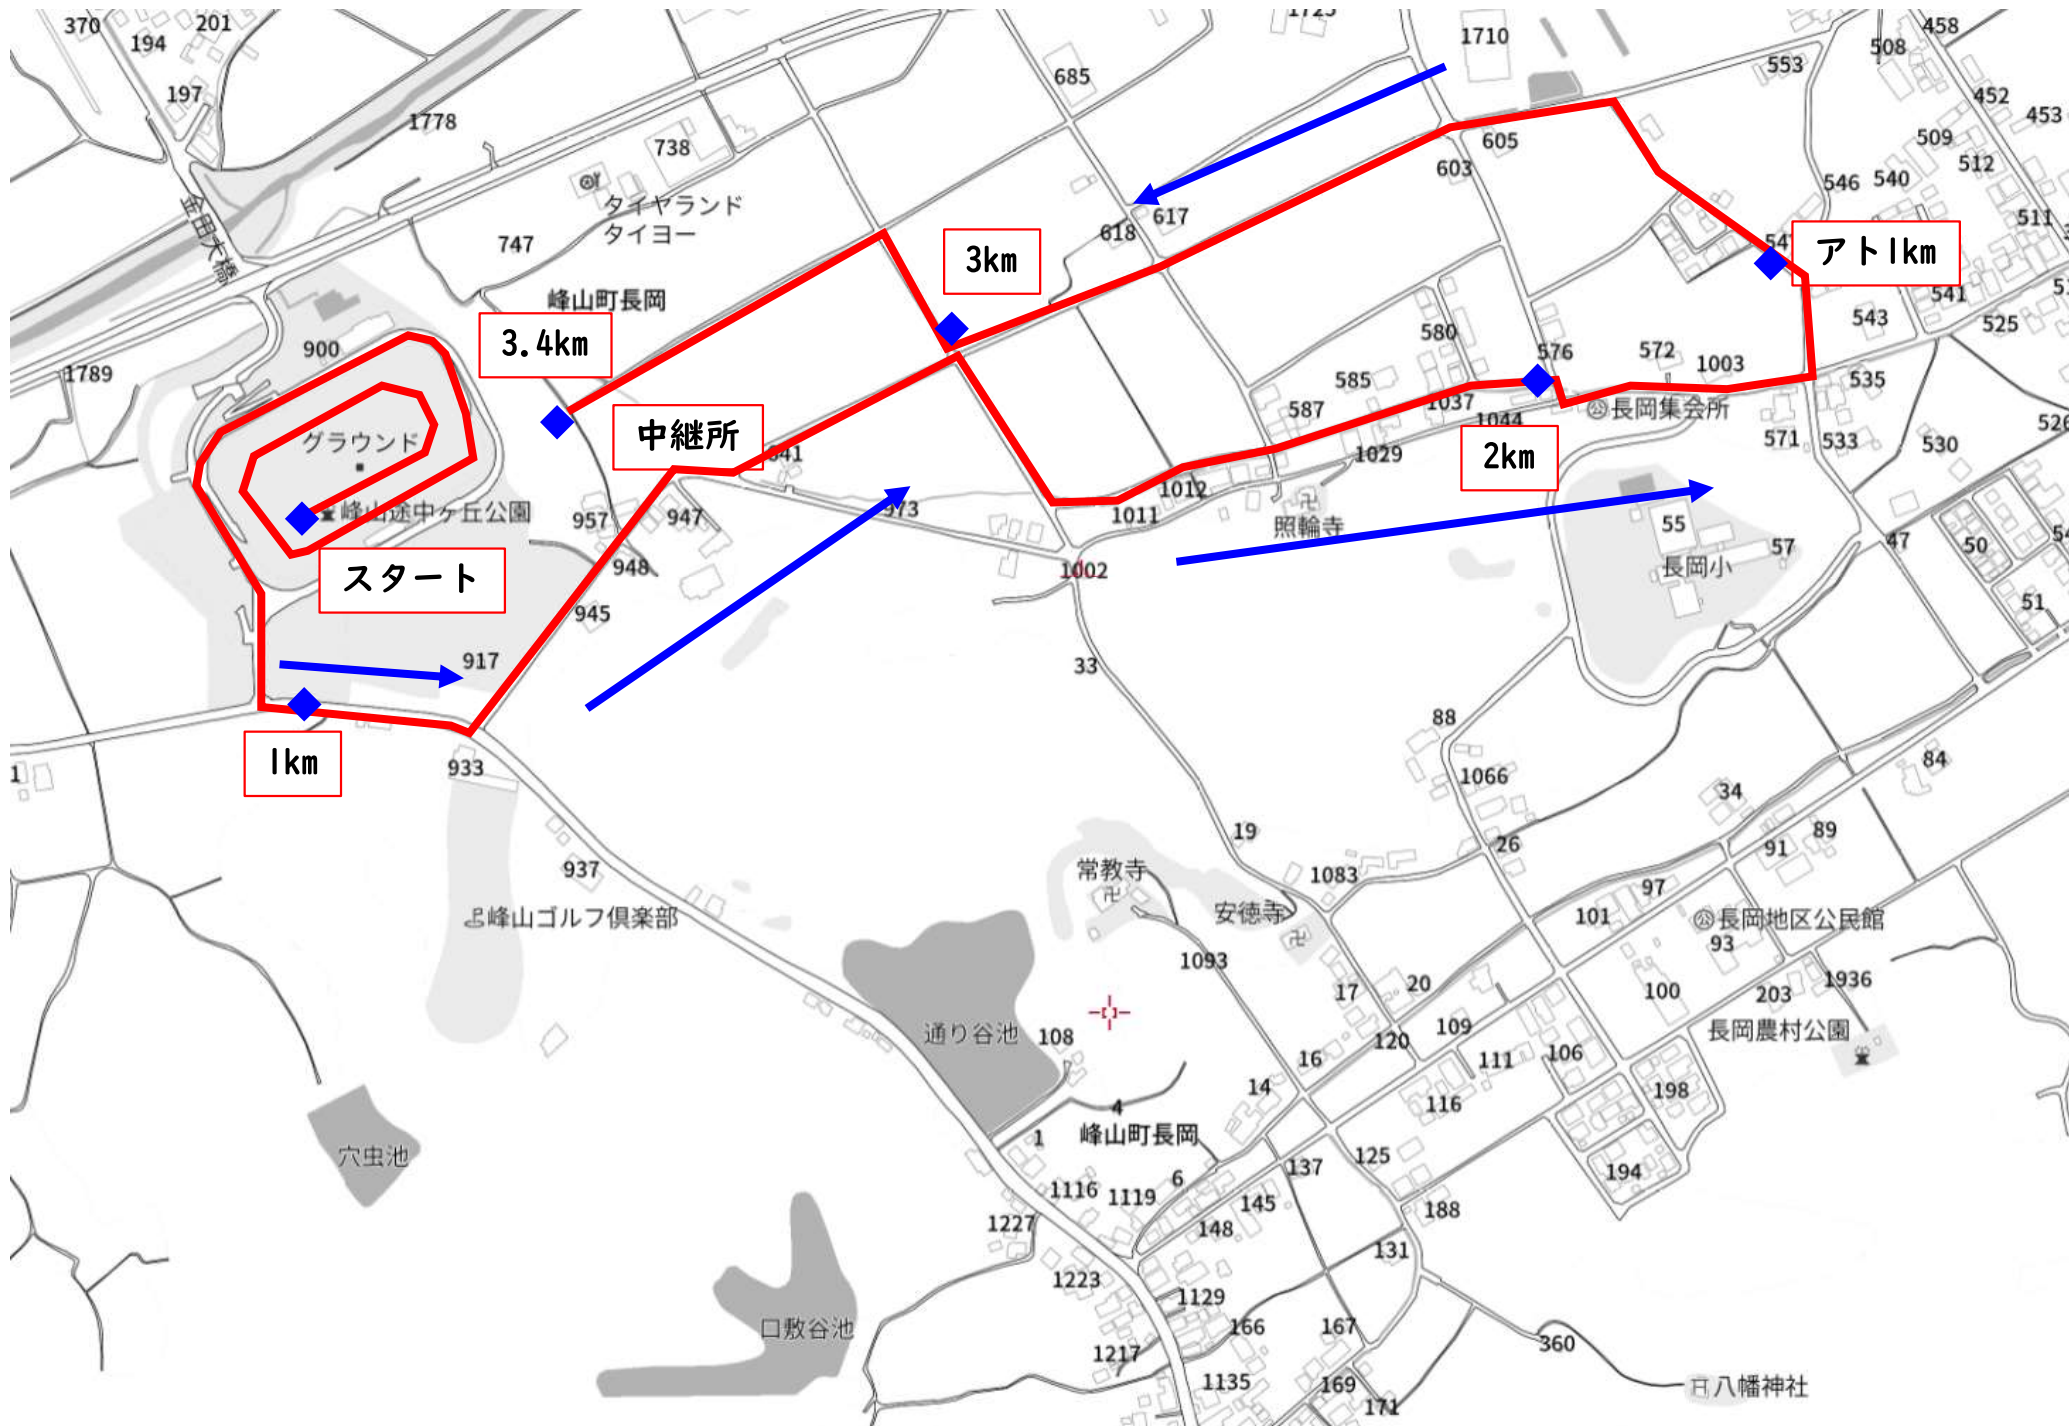

# 北丹駅伝競走大会コース図

女子第1区 (3.4km)

# 北丹駅伝競走大会コース図

女子第2・3・4区 (2.1km)

# 北丹駅伝競走大会コース図

女子第5区 (2.8 km)