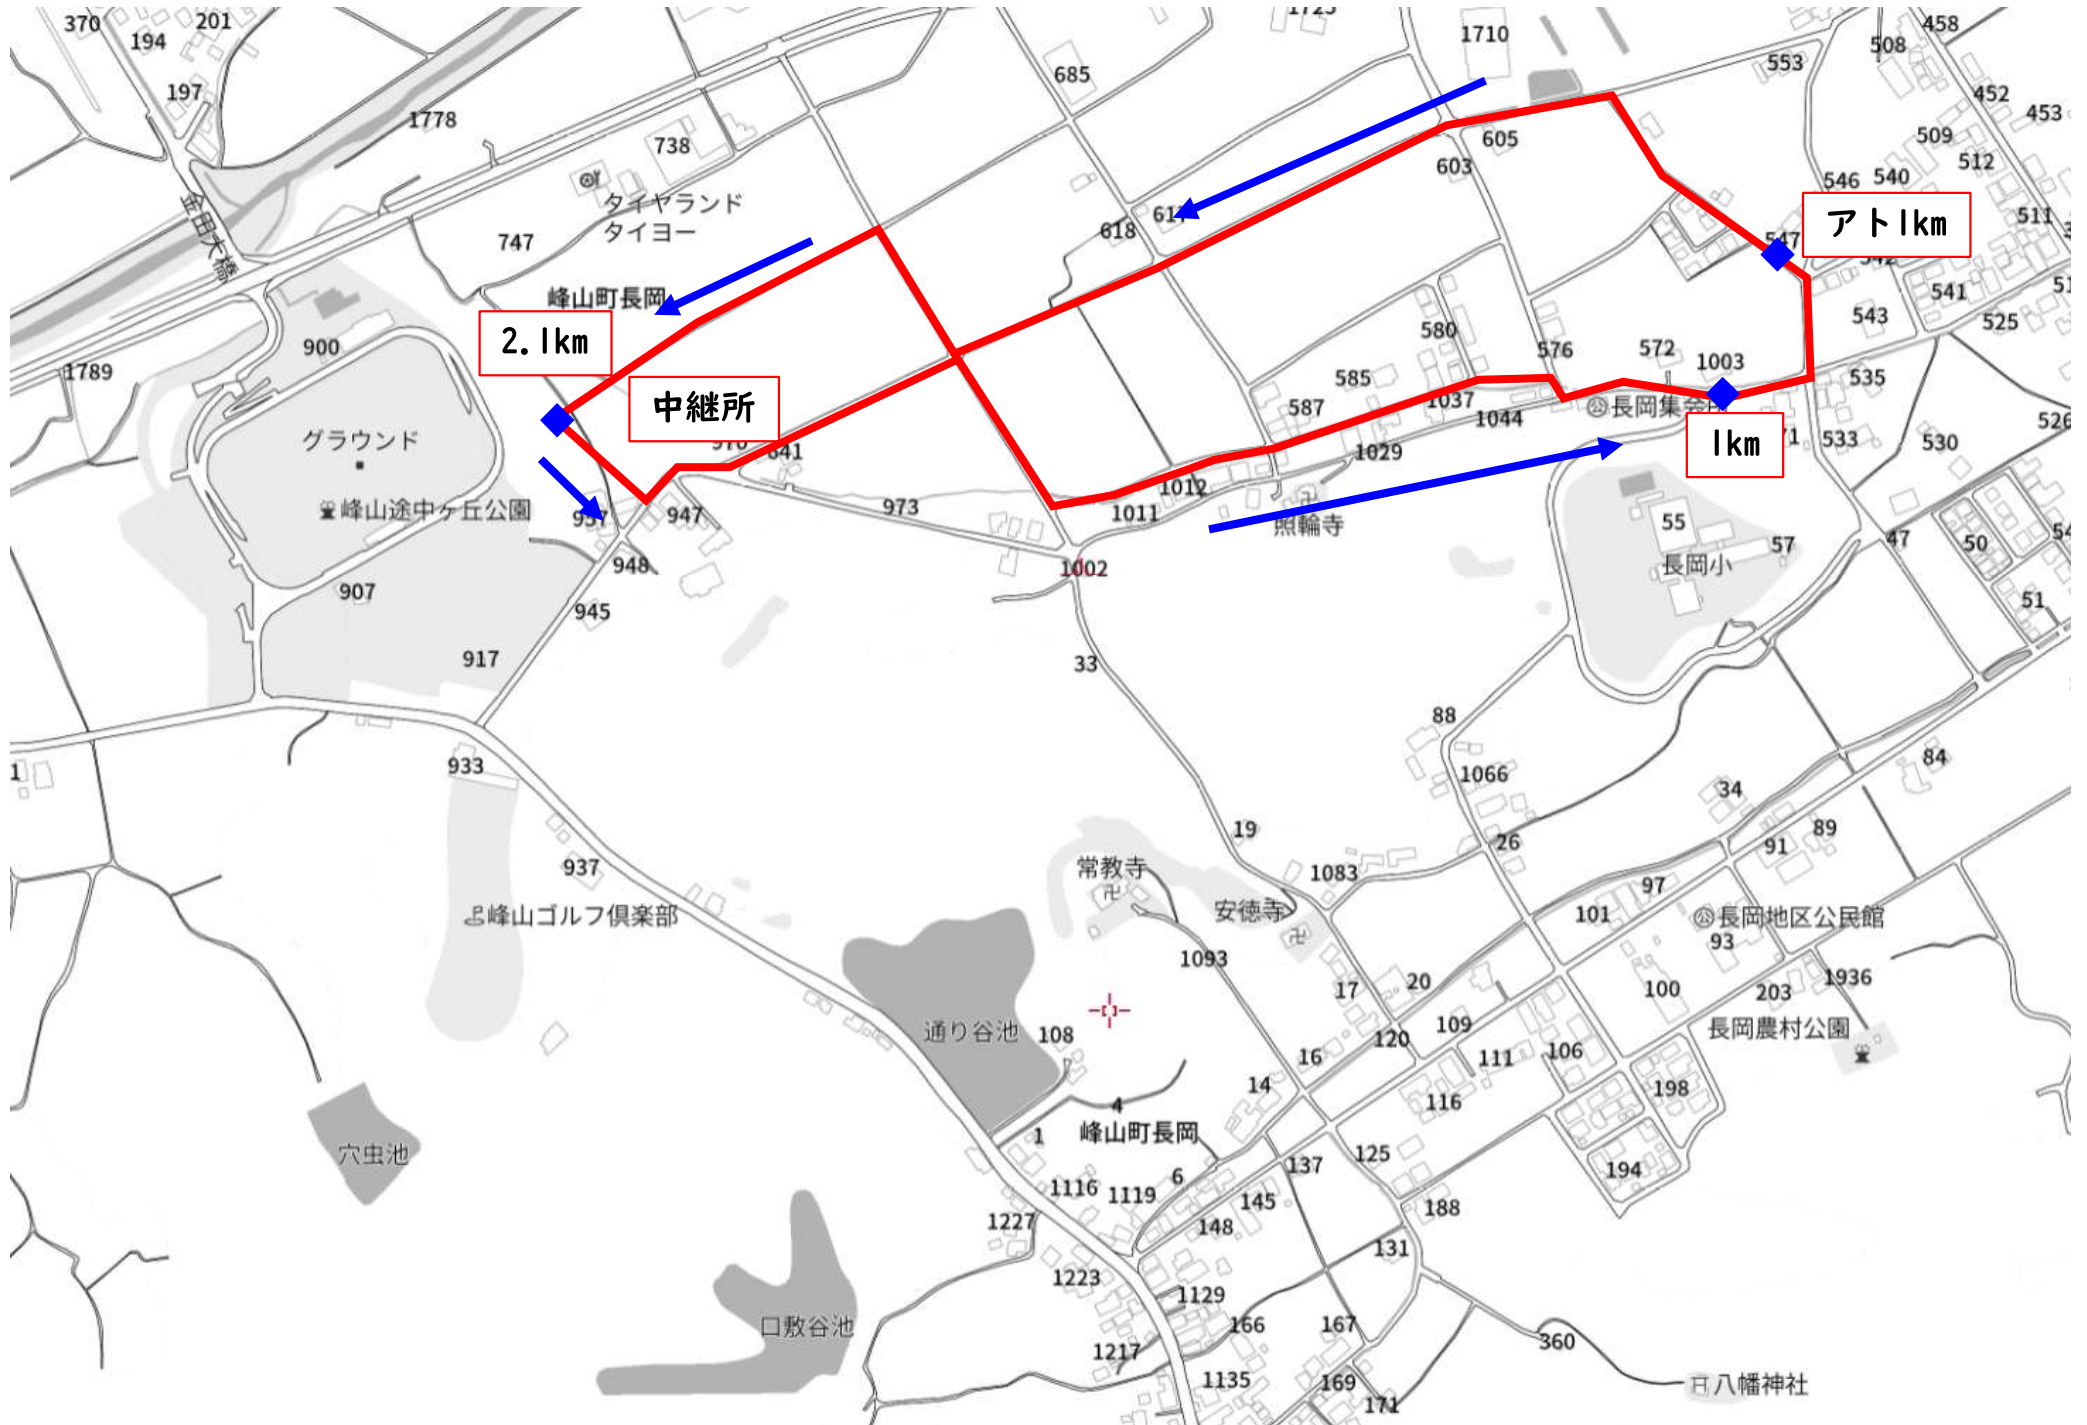

# 北丹駅伝競走大会コース図

女子第1区 (3.4km)

# 北丹駅伝競走大会コース図

女子第2・3・4区 (2.1km)

# 北丹駅伝競走大会コース図

女子第5区 (2.8 km)