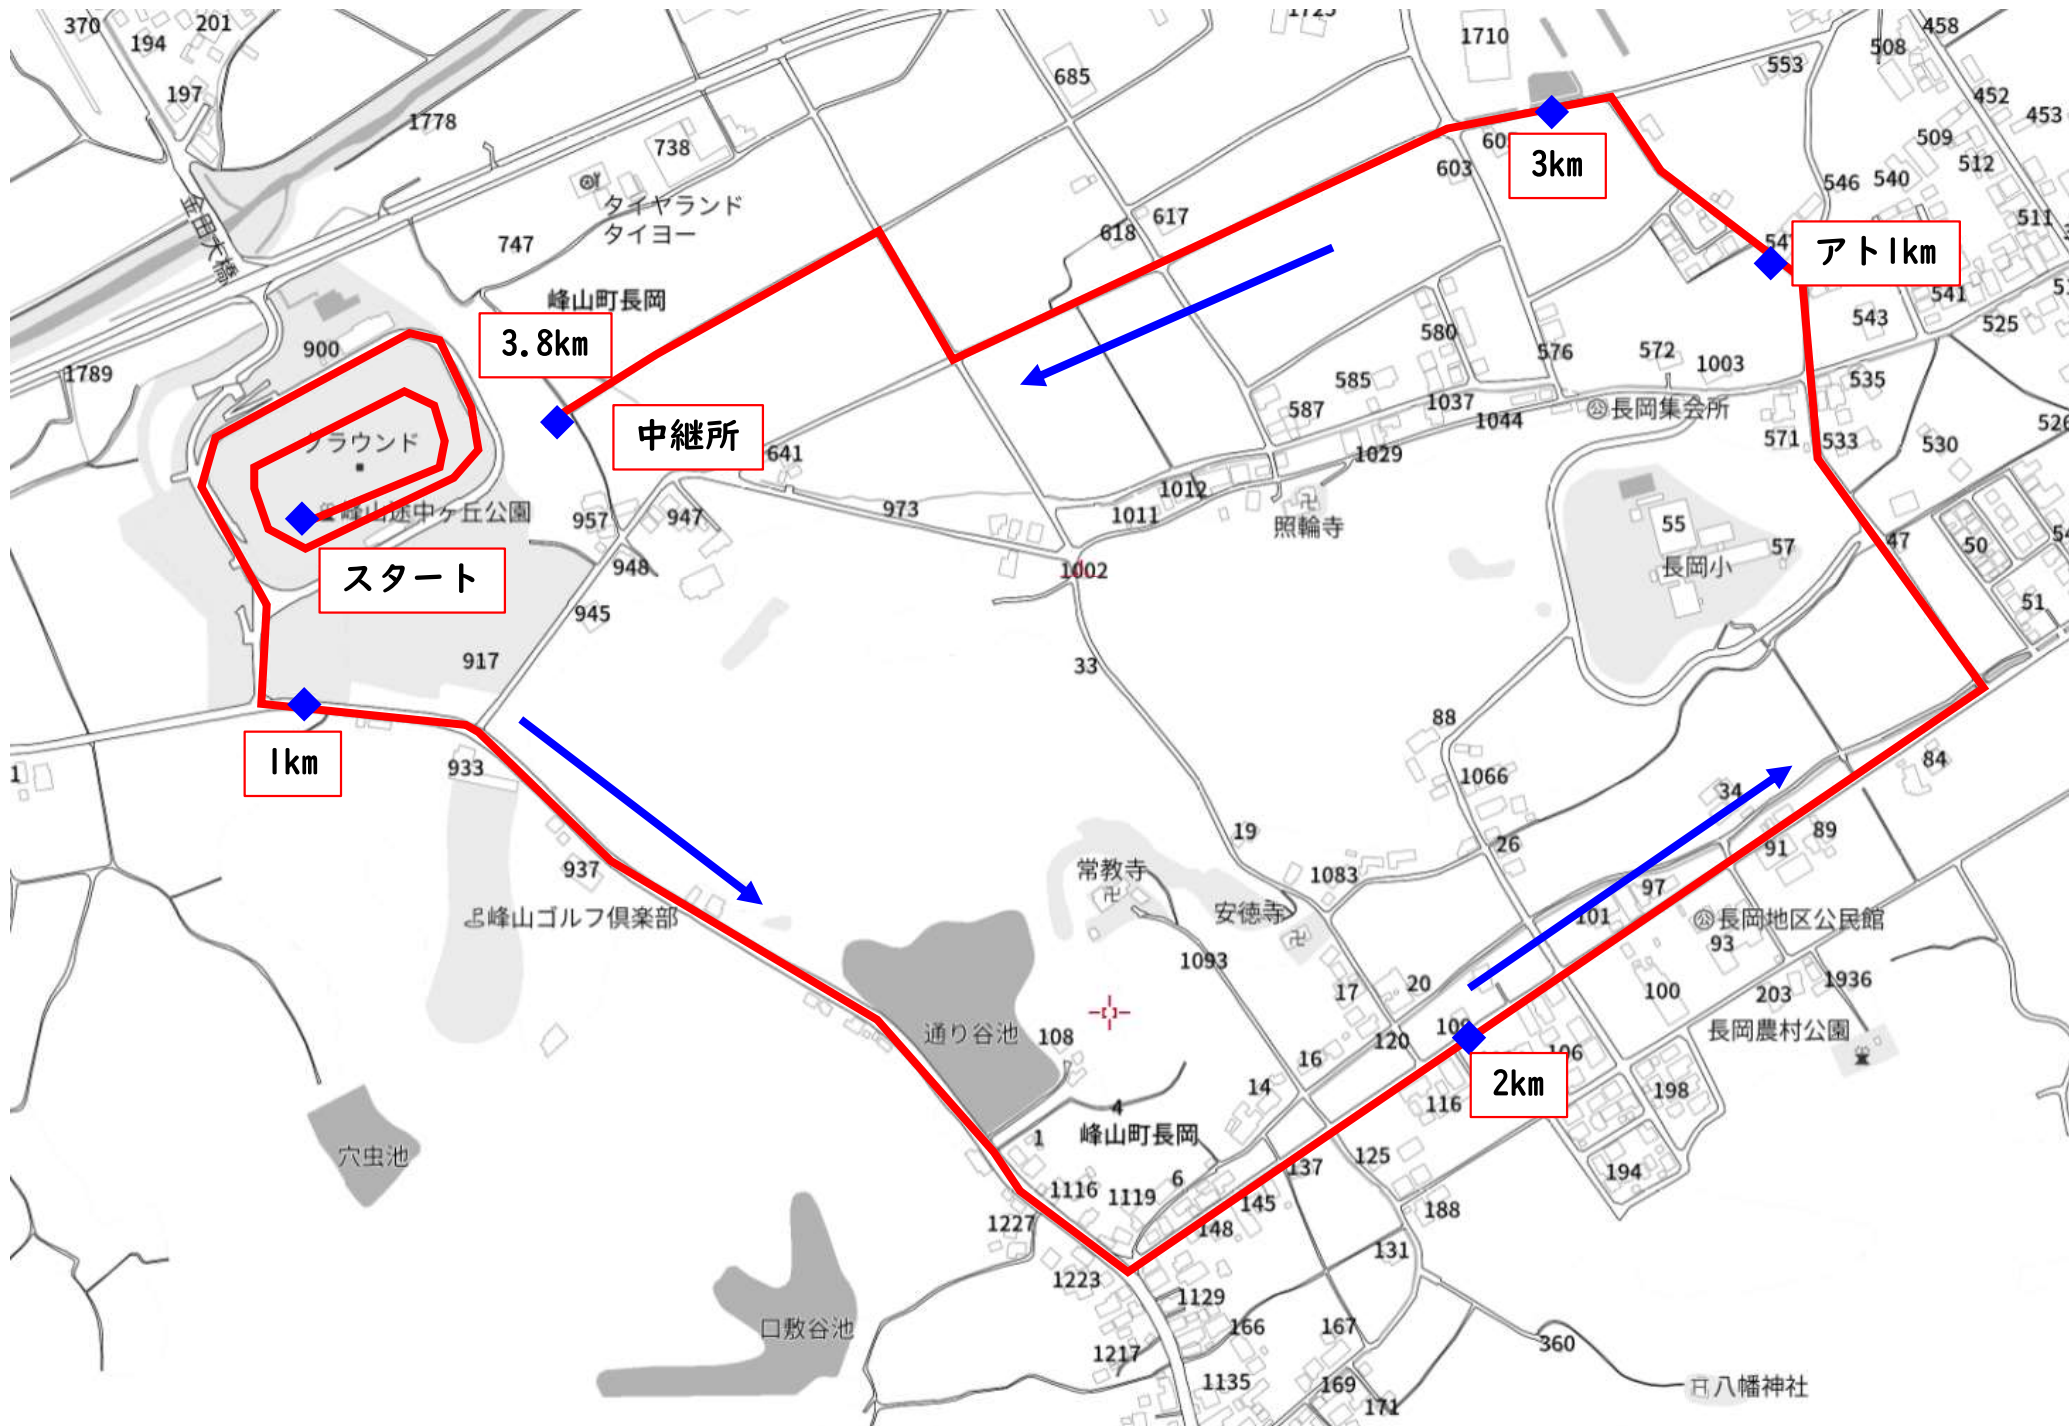

北丹駅伝競走大会コース図

男子第1区 (3.8km)

北丹駅伝競走大会コース図

男子第2・3・4・5区 (2.9km)

北丹駅伝競走大会コース図

男子第6区 (3.6 km)