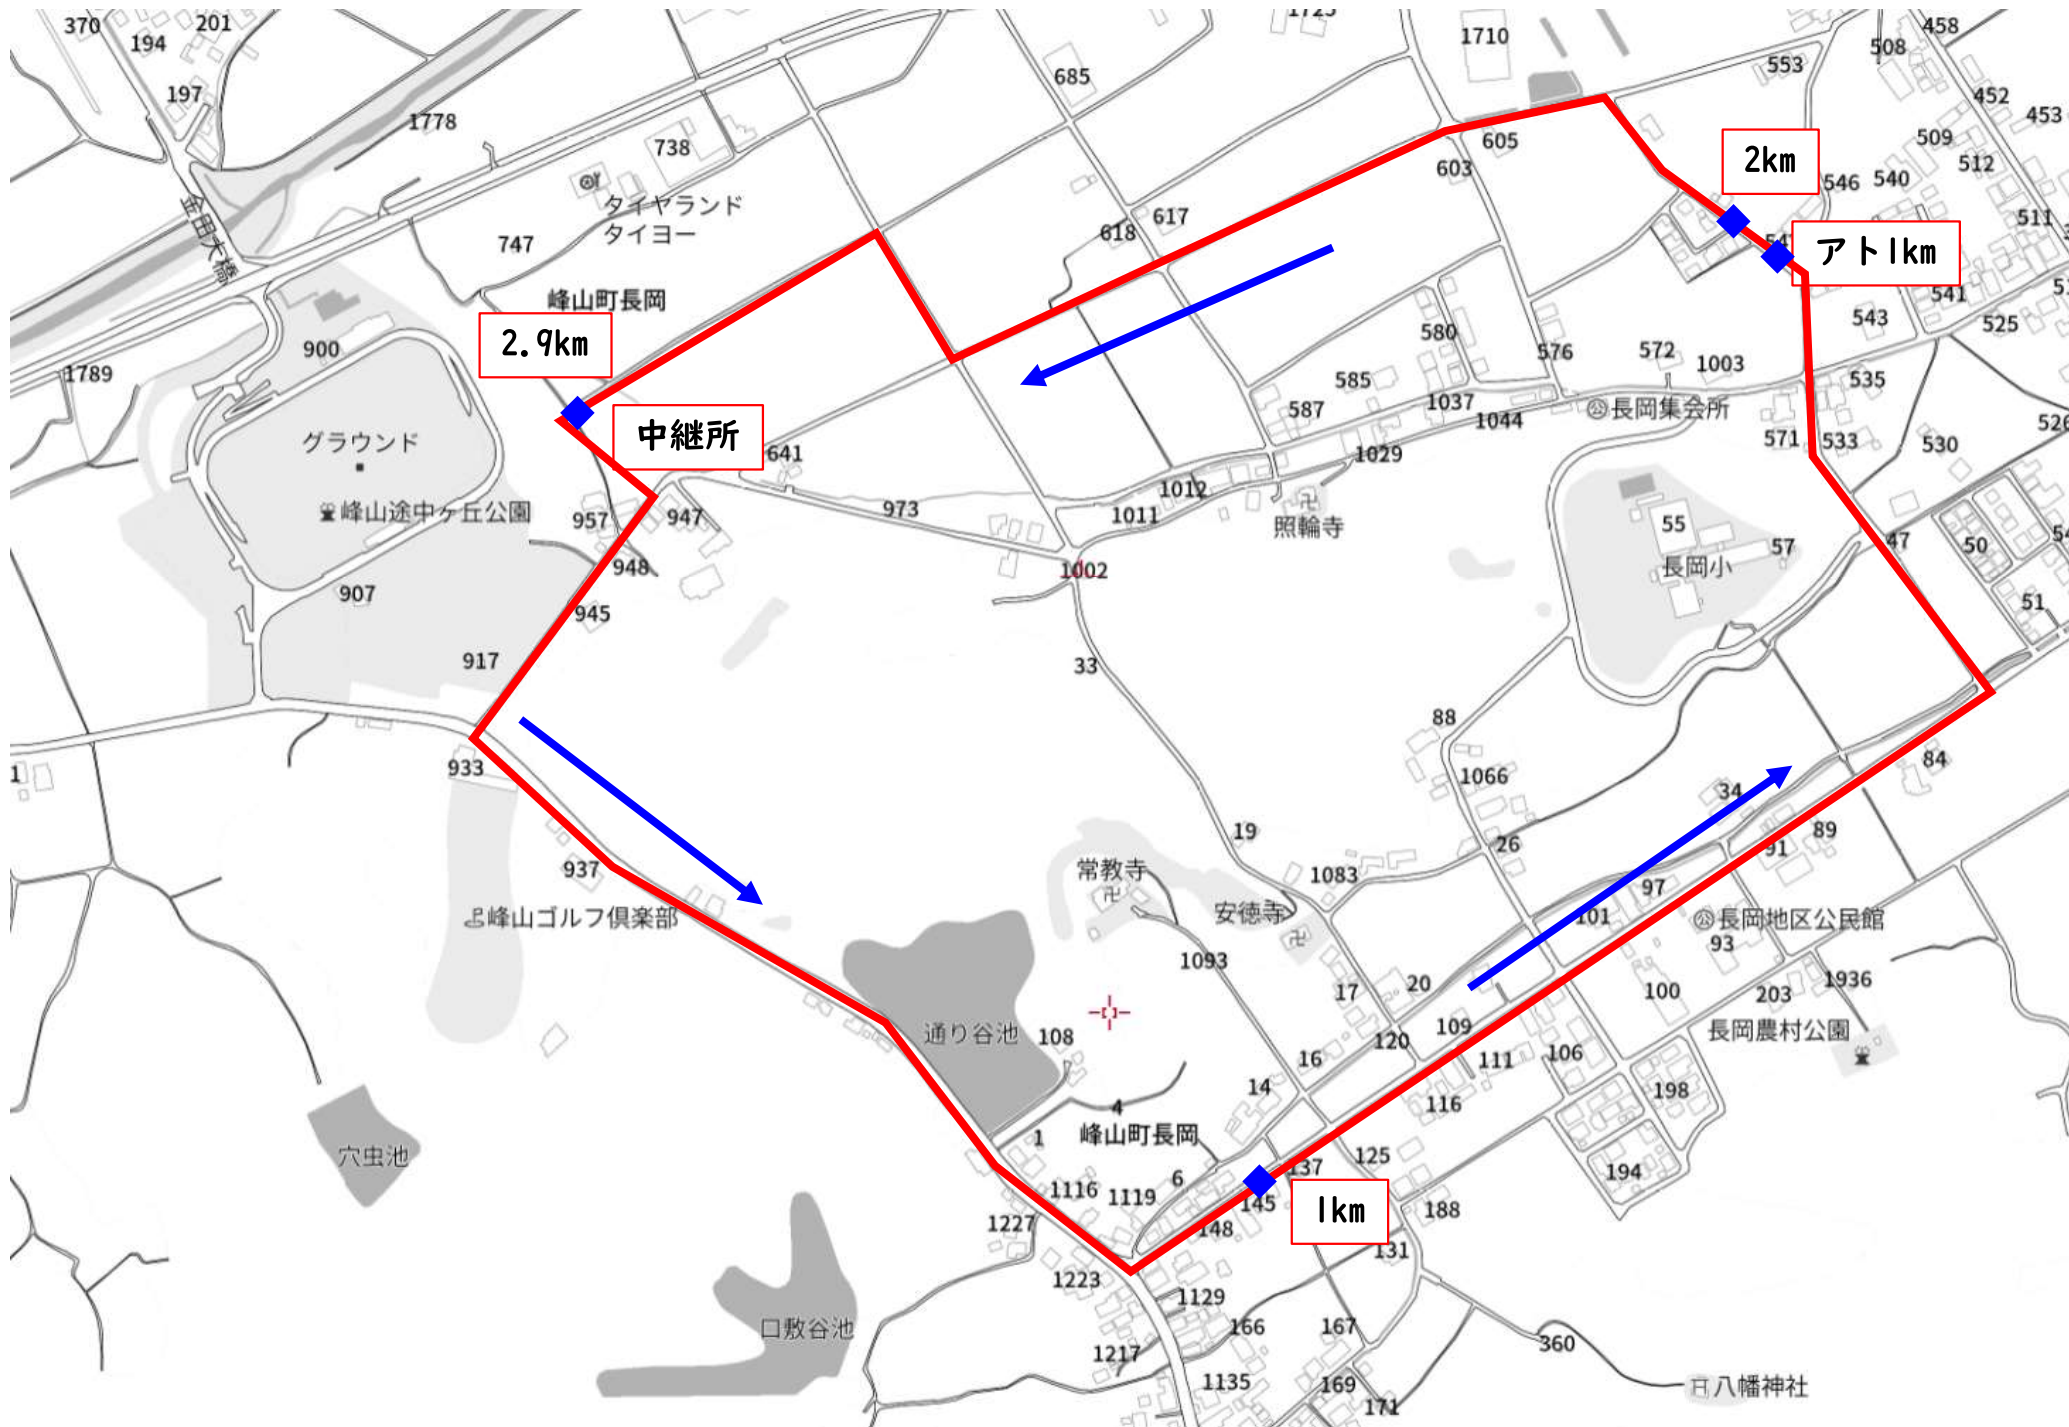

北丹駅伝競走大会コース図

男子第1区 (3.8km)

北丹駅伝競走大会コース図

男子第2・3・4・5区 (2.9km)

北丹駅伝競走大会コース図

男子第6区 (3.6 km)